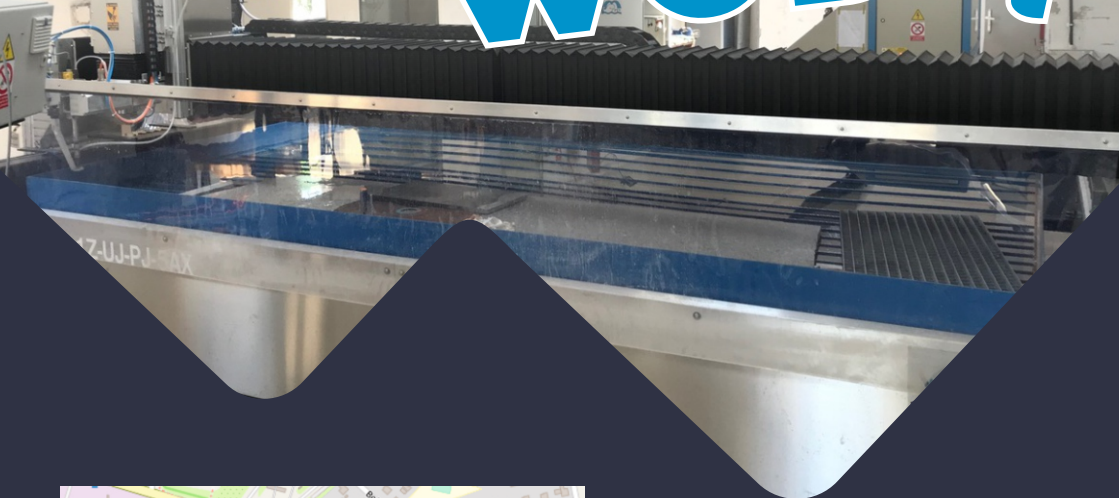

LINDEM TECH

CIECIE WODĄ

glazura płytki
kamień guma szkło
stal i wiele innych

elastycznie
precyzyjnie
szybko tanio

CIECIE WODA

LINDEM
TECH

ul. Oławska 265

55-220 Jelcz-Laskowice